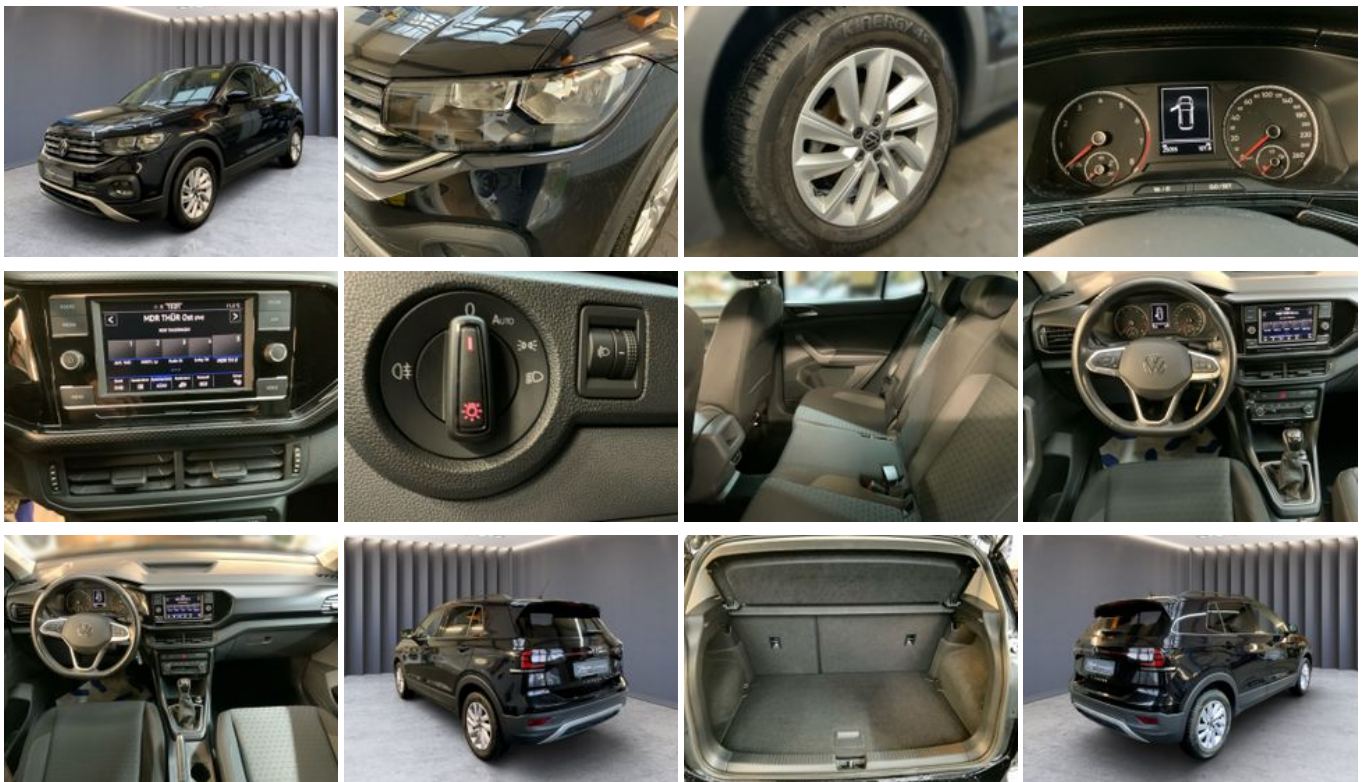

Fahrzeugausstattung

2-Zonen-Klimaautomatik	ABS
Abgedunkelte Scheiben	Abstandswarner
Abstandswarner	Android Auto
Apple CarPlay	Armlehne
Berganfahrassistent	Bluetooth
Bordcomputer	Dachreling
ESP	Elektr. Fensterheber
Elektr. Seitenspiegel	Elektr. Wegfahrsperr
Freisprecheinrichtung	Geschwindigkeitsbegrenzer
Isofix	Lederlenkrad
Leichtmetallfelgen	Lichtsensor
Metallic	Multifunktionslenkrad
Musikstreaming integriert	Notbremsassistent
Notrufsystem	Partikelfilter
Reifendruckkontrolle	Servolenkung
Sitzheizung	Spurhalteassistent
Start/Stop-Automatik	Traktionskontrolle
USB	Umklappbarer Beifahrersitz
Winterpaket	Zentralverriegelung